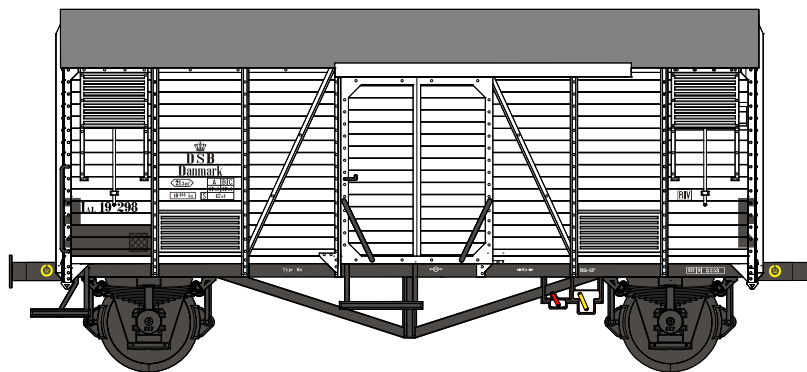

HO

NYE LUKKEDE DSB GODSVOGNE NEUE GEDECKTE GÜTERWAGEN DER DSB NEW DANISH CLOSED FREIGHT WAGONS

4266
DSB IA 19 154

4267
DSB IAL 19 147

4268
DSB IAL 19 298

4269
DSB IAL 19 499

MAJ 2009