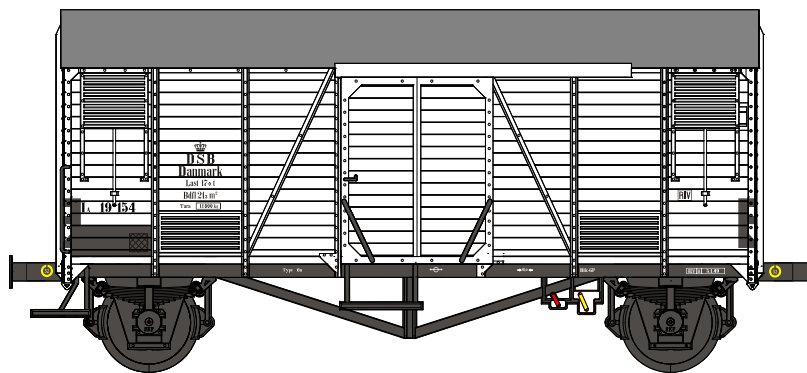

HO

NYE LUKKEDE DSB GODSVOGNE NEUE GEDECKTE GÜTERWAGEN DER DSB NEW DANISH CLOSED FREIGHT WAGONS

4266
DSB IA 19 154

4267
DSB IAL 19 147

4268
DSB IAL 19 298

4269
DSB IAL 19 499

MAJ 2009