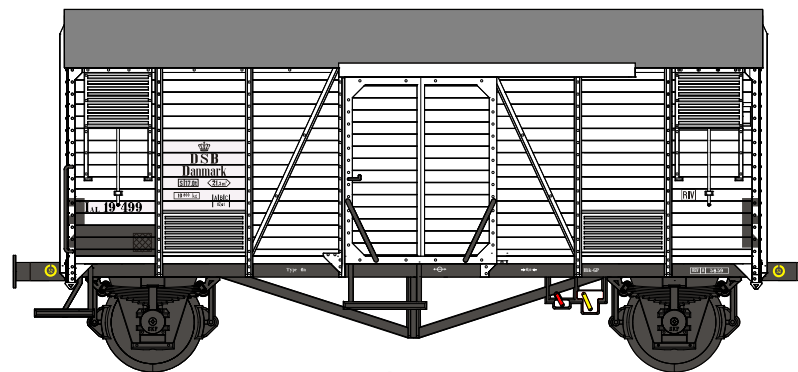

HO

NYE LUKKEDE DSB GODSVOGNE NEUE GEDECKTE GÜTERWAGEN DER DSB NEW DANISH CLOSED FREIGHT WAGONS

4266
DSB IA 19 154

4267
DSB IAL 19 147

4268
DSB IAL 19 298

4269
DSB IAL 19 499

MAJ 2009