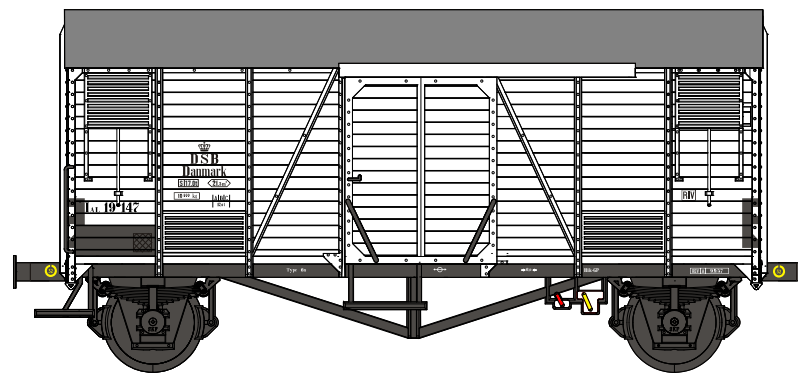

HO

NYE LUKKEDE DSB GODSVOGNE NEUE GEDECKTE GÜTERWAGEN DER DSB NEW DANISH CLOSED FREIGHT WAGONS

4266
DSB IA 19 154

4267
DSB IAL 19 147

4268
DSB IAL 19 298

4269
DSB IAL 19 499

MAJ 2009